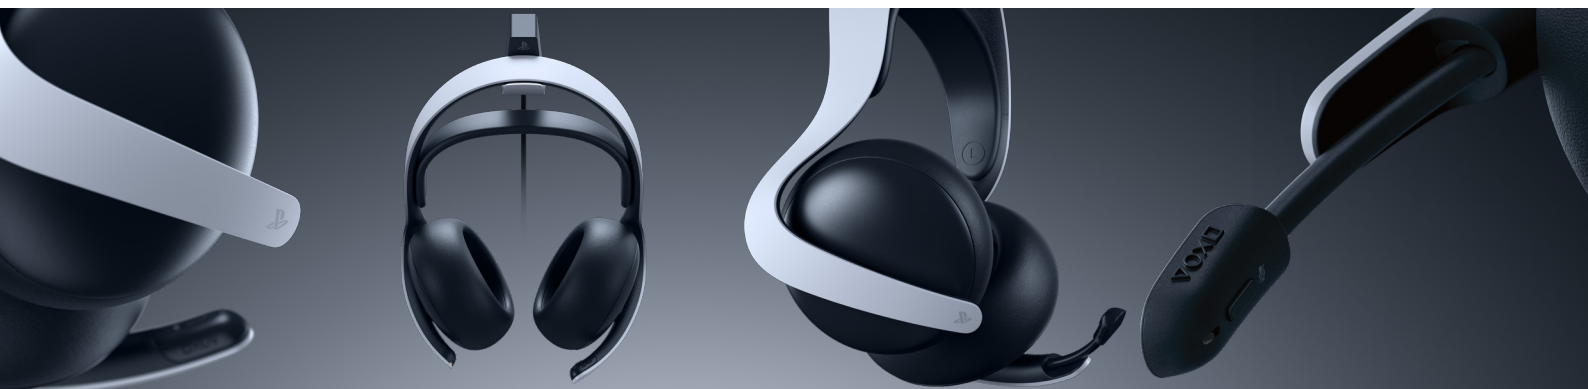

CUFFIE WIRELESS CON MICROFONO PULSE ELITE™ LA NUOVA ERA DELL'AUDIO DI GIOCO

CONTENUTI DELLA CONFEZIONE

- Cuffie wireless con microfono PULSE Elite™
- Adattatore USB PlayStation Link™
- Gancio di ricarica per PULSE Elite™
- Base di montaggio*
- Cavo USB
- Materiali stampati

Goditi un suono incredibilmente realistico nei tuoi giochi preferiti grazie ai driver magnetici planari e senti ogni singolo dettaglio sonoro con la connessione wireless ultra-rapida e senza perdita di dati di PlayStation Link™.

DRIVER MAGNETICI PLANARI

Driver professionali riproducono ogni suono con una distorsione ultra-bassa per farti ascoltare ogni dettaglio sonoro e ogni basso profondo, così da sentire esattamente l'esperienza audio pensata dagli sviluppatori.

TECNOLOGIA PLAYSTATION LINK™

Goditi una connessione wireless ultra-rapida e senza perdita di dati, con una latenza ultra-bassa, per connetterti alla tua console PS5®, PC, Mac e PlayStation Portal™ remote player.

CONNETTIVITÀ MULTI-DISPOSITIVO

Ovunque le tue avventure ti porteranno, potrai ascoltarle grazie alla possibilità di connessione wireless a più dispositivi diversi.

RIDUZIONE DEL RUMORE OTTIMIZZATA DALL'IA

Fatti sentire forte e chiaro con un microfono che usa una tecnologia di riduzione del rumore potenziata dall'intelligenza artificiale..

MICROFONO RETRATTILE

Chiudi il microfono integrato quando non lo usi.

COMANDI INTUITIVI

Non perdere la concentrazione quando giochi grazie ai tasti per il volume e per mutare il microfono facilmente raggiungibili.

BATTERIA A LUNGA DURATA

Rimani in gioco con una batteria che dura fino a 30 ore.

RICARICA RAPIDA

Quando l'azione chiama, potrai sempre rispondere: 2 ore di batteria con soli 10 minuti di ricarica.

GANCIO DI RICARICA

Metti in mostra e ricarica le tue cuffie con microfono grazie al gancio di ricarica incluso così da averle sempre pronte per l'uso.*

*Accessori di montaggio aggiuntivi (come le viti) non inclusi.